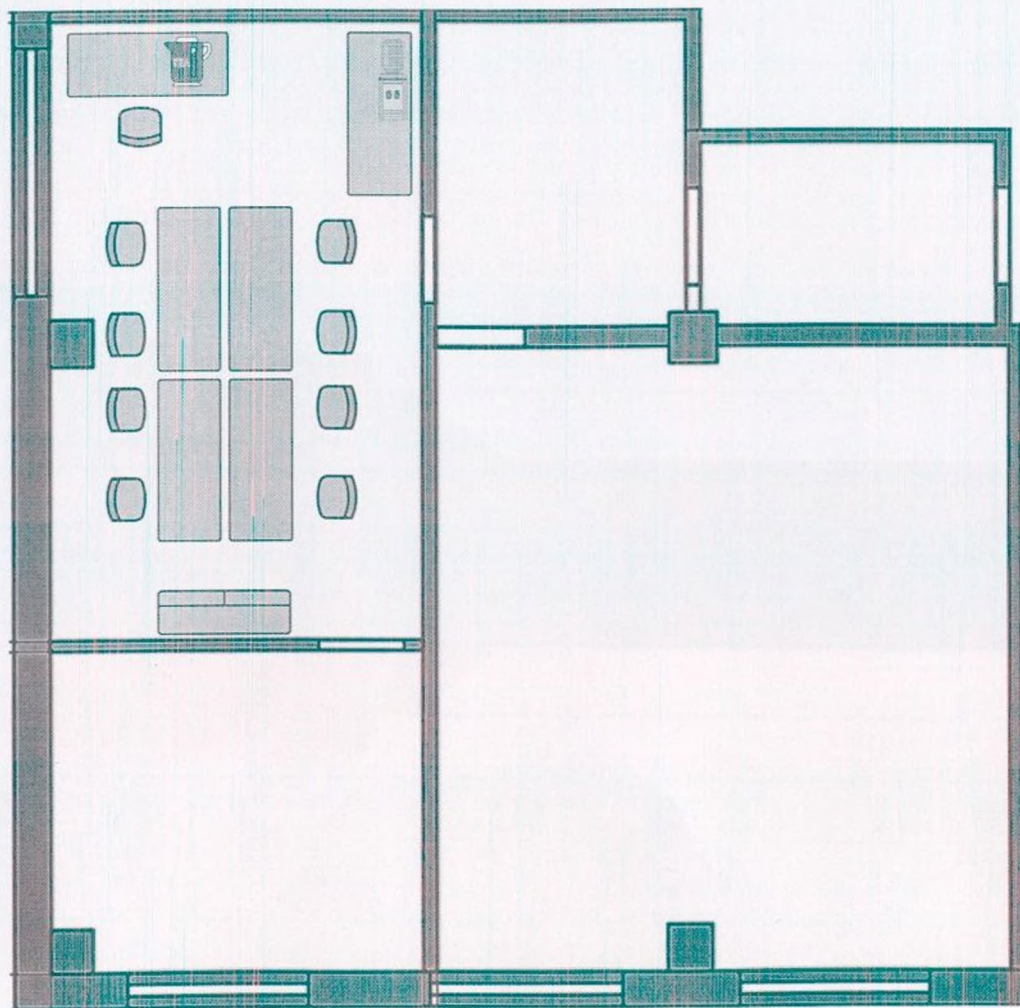

-  - стул
-  - кресло
-  - стол
- WC - туалет
-  - аптечка
-  - огнетушитель
-  - розетка
-  - чай
-  - МФУ
-  - вешалка
-  - корзина
-  - кулер
-  - LAN
-  - сетевая патч-панель
-  - компьютер
-  - лестница
-  - Кабинет 404
-  - Кабинет 402
-  - брифинг зона

# Зона экспертов - 402 кв.

- стул
- кресло
- стол
- WC - туалет
- аптечка
- вентилятор
- розетка
- чай
- МФУ
- вешалка
- корзина
- кулер
- шкаф для хранения раск. мат.